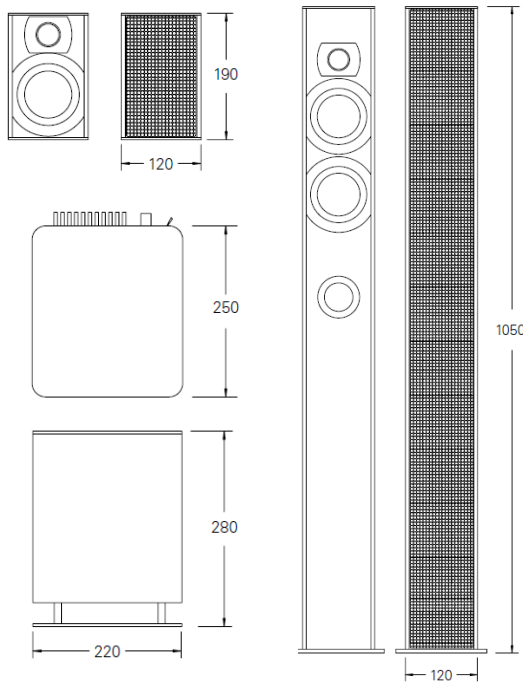

Line-Up

Specifications

model	TMicro 3	TMicro 5	TMicro SUB
	2ウェイブックシェルフ型	2ウェイフロアスタンディング型	アクティブバスレフ型
	スピーカー	スピーカー	サブウーファー/アンプ内蔵
推奨アンプ出力	20-150W	20-150W	ウーファー部: 150W ステレオアンプ部: 50W × 2
能率	87dB/W/m	90dB/W/m	-
インピーダンス	4Ω	4Ω	-
ユニット	低域 10cm MDS® x 1 本 高域 26cm LDS x 1 本	低域 10cm MDS® x 2 本 高域 26cm LDS x 1 本	低域 18cm MDS® x 1 本
接続端子	Yラグ、バナナプラグ、裸線対応	Yラグ、バナナプラグ、裸線対応	Line In, Hi Level
クロスオーバー周波数	3kHz	3kHz	-
再生周波数特性	60Hz-22kHz (±3dB)	45Hz-22kHz (±3dB)	30Hz-150kHz (±3dB)
サイズ	h19 x w12 x d13 cm	h105 x w12 x d13 cm	h28 x w22 x d25 cm
重量	2kg	9kg	14kg
仕上げ	シルバー	アルミニウムヘアライン/ブラックグリル	アルミニウムハウジング
	ブラック	アルマイトブラック/ブラックグリル	アルマイトブラック
	ホワイト	ホワイト吹き付け塗装/ホワイトグリル	ホワイト吹き付け塗装
税込価格	シルバー	¥79,800/ペア	¥105,000/本
	ブラック	¥92,400/ペア	¥121,800/本
	ホワイト	¥92,400/ペア	¥121,800/本