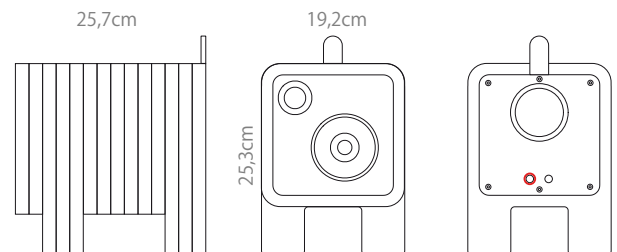

テクニカルデータ:

キャビネット: バーチウツドの積層/蜜ろうワックス仕上げ

ユニット: 同軸2ウェイ10cmコーンドライバー/
25mmシルクトウイーター

再生周波数特性: 65-25.000 Hz

能率: 88dB

インピーダンス: 8Ω

推奨アンプ出力: 20-100W

音響負荷: バスレフ

サイズ: W19,2 x H25,7 x D25,3 (cm)

重量: 約5kg/台

本体価格: ¥ 230,000 /ペア

オプション: 着せ替えパネル各種 ¥17,000 /ペア (表裏計4枚)

※価格はすべて税別となります。

・木製フロントパネル

Kaleidos 1

Kaleidos 2