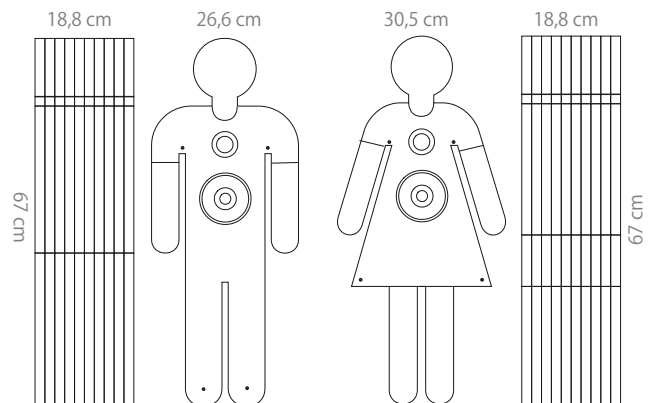

•木製フロントパネル

Kaleidos 1

Kaleidos 2

Kaleidos 3

Ebony

テクニカルデータ:

スピーカー: 同軸2way 10cmコーンユニット/
27mmシルクトゥイーター

サイズ (Ginger): W30,5 x H67 x D18,8 (cm)

サイズ (Fred): W26,6 x H67 x D18,8 (cm)

キャビネット: パーチウッド積層/
蜜ろうワックス仕上げ

再生周波数特性: 70-25,000Hz

能率: 88dB

インピーダンス: 8Ω

推奨アンプ出力: 20-100W

音響負荷: バスレフ

重量: 約12.5kg/台

本体価格: ¥390,000 /ペア

ベース: ¥16,000 /ペア

オプション: 着せ替えフロントパネル各種 ¥24,000/ペア (表裏計4枚)

ベース用着せ替えパネル各種 ¥8,000/ペア (計2枚)

※価格はすべて税別となります。

birchwood body

wood frontpanel

Audel artloudspeakers